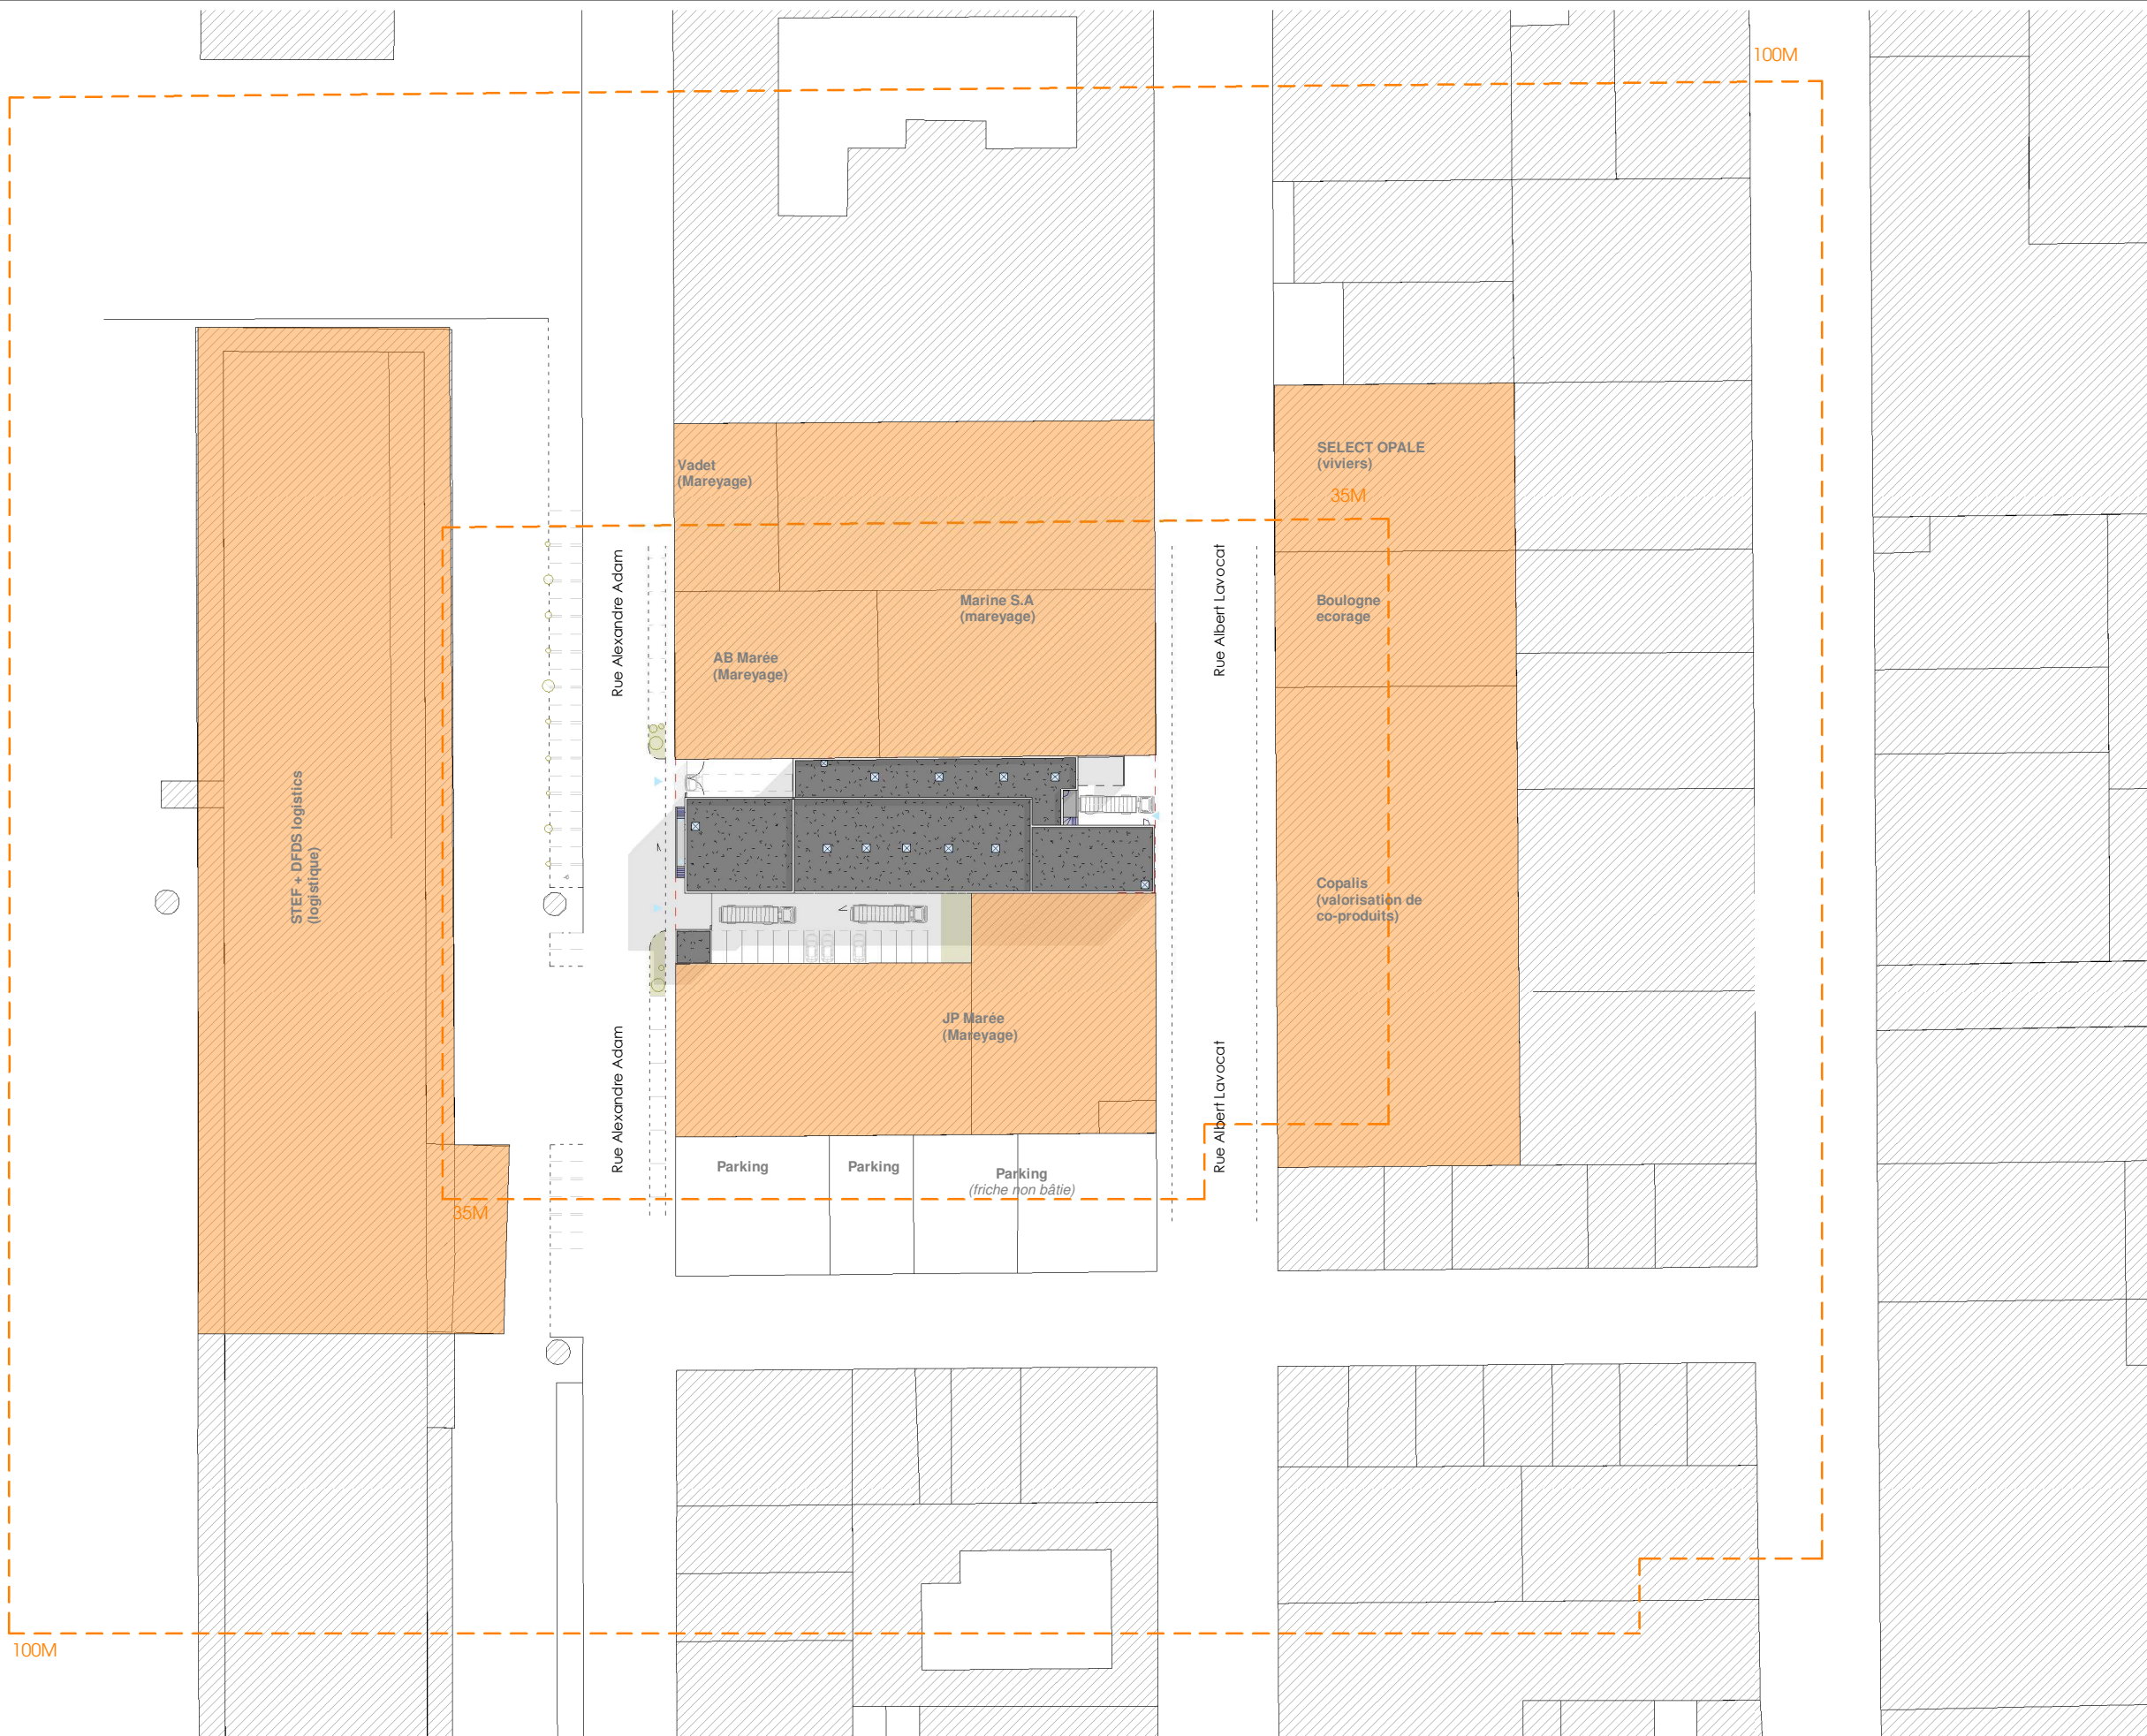

Plan masse 35m/100m
1 : 1000

ARCHITECTES
COAST architectes
38 Route de la trésorerie
62126 Wimille
Tél: 03.21.83.48.05
contact@coast-architectes.com

MAITRE D'OUVRAGE
ESKIMO
23 Bd de Châtillon, 62200 Boulogne-sur-Mer

PROJET
Construction d'un Atelier de marée

FEUILLE
Plan masse 35m / 100m
Numéro de projet **2104.4** Numéro de plan: **PC 02b ind: A**
Date: **03/04/2023** Echelle **1 : 1000** ESQ PC APD DCE

Éléments de permis de construire, ne peuvent en aucun cas être utilisés en exécution.